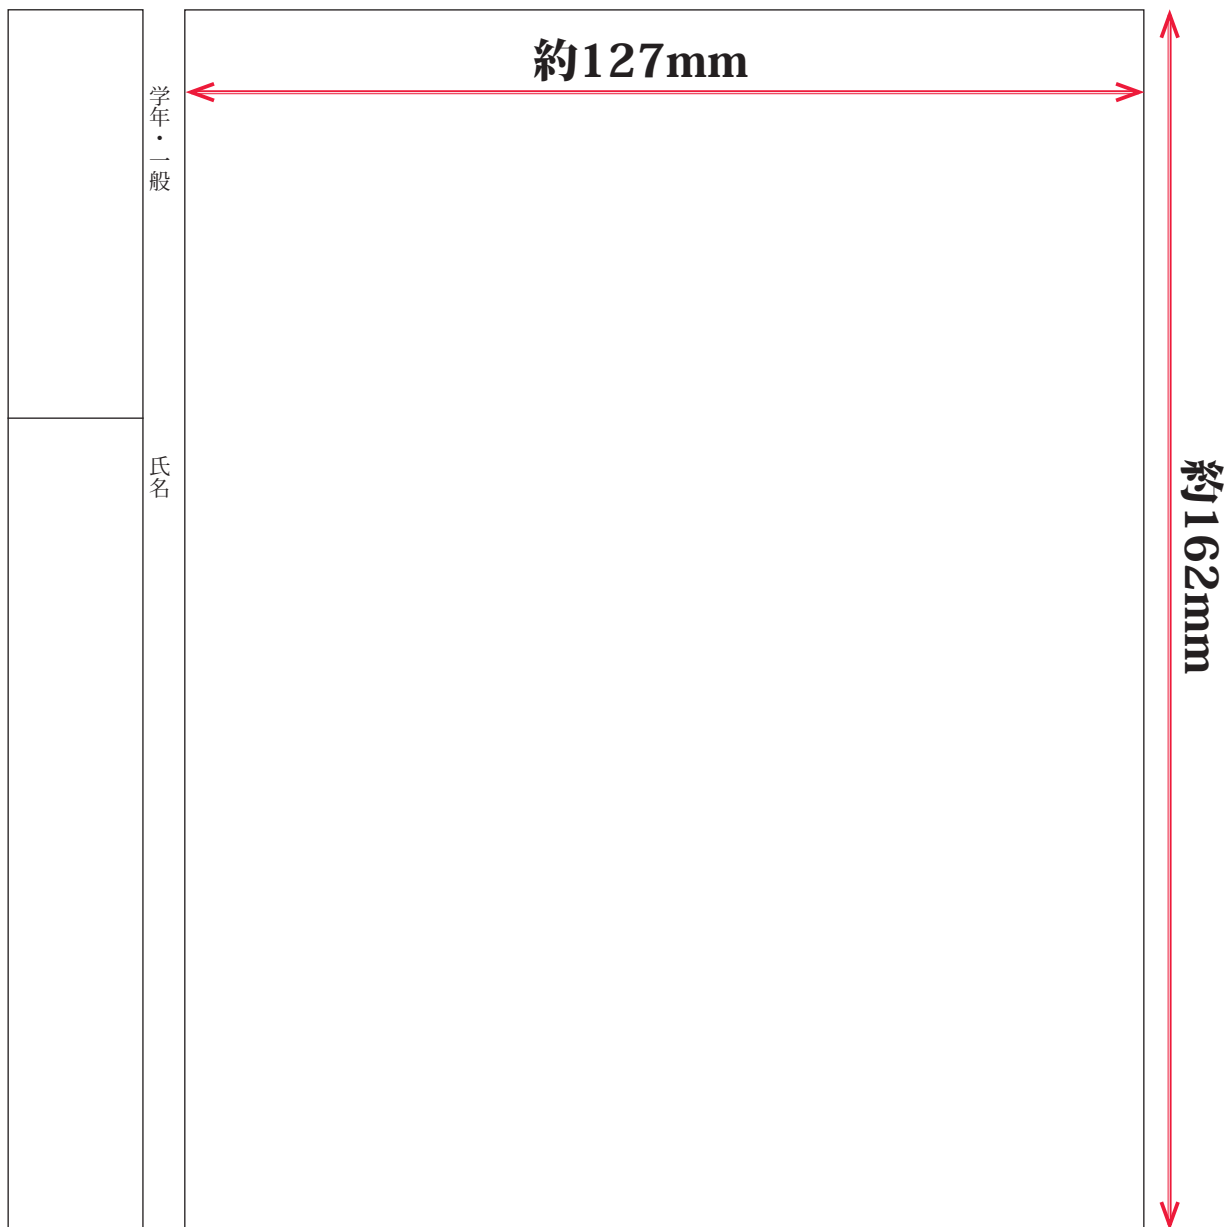

高・大・一般【縦書き】 規定用紙出力見本

注意 作品左上欄には、「高」「大」等の学年、大人の方は「一般」と明示する事。

全国硬筆コンクール規定用紙 (A)

主催 (一社) 全国書写書道教育振興会

後援 文部科学省 他